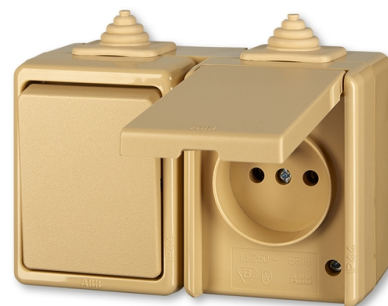

Kombinácia prepínača striedavého a zásuvky s ochranným kolíkom a viečkom, IP 44

Kód produktu 3932-20062 D

Dizajn Praktik

Radenie 6, 2P+PE

Variant béžová

POPIS

Spínač 10 AX, 250 V AC

Zásuvka 16 A, 250 V AC

Upevnenie skrutkami.

Skrutkové svorky (pre vodiče max. 2,5 mm²).

Pre zaistenie uvedeného stupňa krytia je nutné u krabice prístroja otvoriť odkvapový otvor smerom k zemi.

Spodná časť krabice prístroja možno otočiť o 180 ° pre prívod kábla zospodu.

Pre montáž na podklady triedy reakcie na oheň B, C, D, E, F.

ĎALŠIE VARIANTY

	Variant	Kód produktu
	hnedá	3932-20062 H