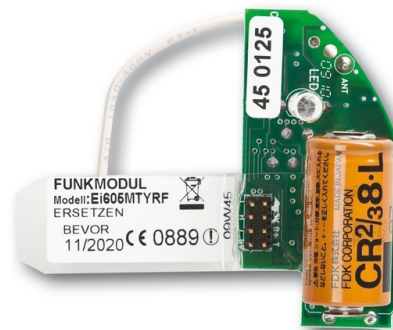

Modul bezdrôtový RF Busch-Rauchalarm® ProfessionalLINE

Kód produktu 2CKA006800A2514
Typové číslo 6828

POPIS

Pre bezdrôtové prepojenie hlásičov dymu Busch-Rauchalarm® ProfessionalLINE alebo hlásičov teplôt Busch-Wärmealarm® ProfessionalLINE (vsunie sa do všetkých hlásičov, ktoré majú byť prepojené).

Aj pre bezdrôtové odovzdanie informácie o spustenom poplachu na prístroj relé s RF prijímačom.

Indikácia prevádzkových a poplachových stavov modrou LED diódou.

Napájanie: pevne zabudovaná lítiová batéria (životnosť min. 10 rokov)