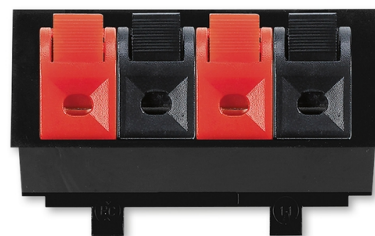

Maska nosná so svorkami

Kód produktu 5014M-A03024

Status Výbeh

POPIS

4x reproduktorová svorka

Pre stereofónne pripojenie reproduktorov

Prierez kábla 0,75-1 mm².

Svorky nie sú do masky namontované.