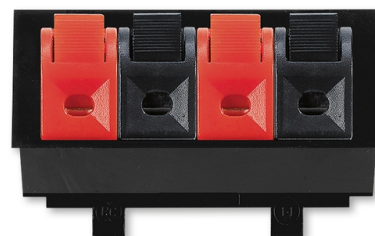

Maska nosná so svorkami

Kód produktu 5014M-A03024

Status Výbeh

POPIS

4x reproduktorová svorka

Pre stereofónne pripojenie reproduktorov

Prierez kábla 0,75-1 mm².

Svorky nie sú do masky namontované.