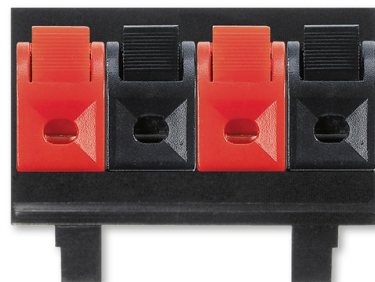

Maska nosná so svorkami

Kód produktu 5014E-A03024

POPIS

4x reproduktorová svorka
Pre stereofónne pripojenie reproduktorov

Prierez kábla 0,75-1 mm².
Svorky nie sú do masky namontované.