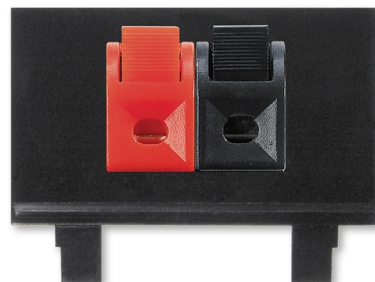

Maska nosná so svorkami

Kód produktu 5014E-A03012

POPIS

2x reproduktorová svorka
Pre monofónne pripojenie reproduktorov

Prierez kábla 0,75-1 mm².
Svorky nie sú do masky namontované.