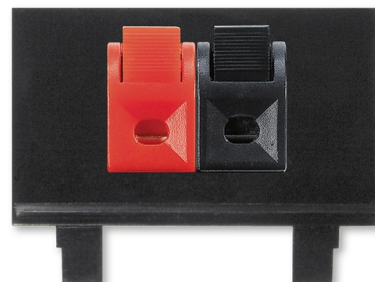

Maska nosná so svorkami

Kód produktu 5014E-A03012

POPIS

2x reproduktorová svorka
Pre monofónne pripojenie reproduktorov

Prierez kábla 0,75-1 mm².
Svorky nie sú do masky namontované.