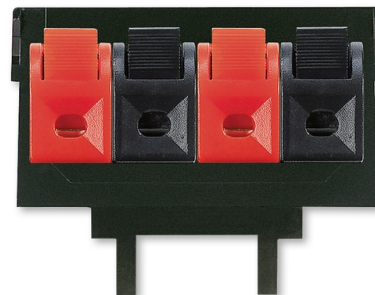

Maska nosná so svorkami

Kód produktu 5014A-A03024

POPIS

4x reproduktorová svorka
Pre stereofónne pripojenie reproduktorov

Prierez kábla 0,75-1 mm².
Svorky nie sú do masky namontované.