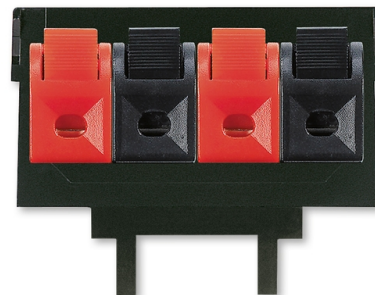

# Maska nosná so svorkami

Kód produktu 5014A-A03024

---

## POPIS

---

4x reproduktorová svorka  
Pre stereofónne pripojenie reproduktorov

Prierez kábla 0,75-1 mm<sup>2</sup>.  
Svorky nie sú do masky namontované.