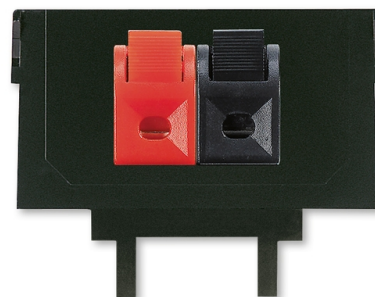

# Maska nosná so svorkami

Kód produktu 5014A-A03012

---

## POPIS

---

2x reproduktorová svorka  
Pre monofónne pripojenie reproduktorov

Prierez kábla 0,75-1 mm<sup>2</sup>.  
Svorky nie sú do masky namontované.