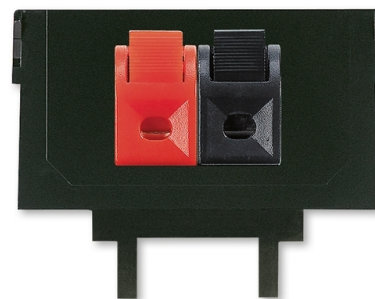

Maska nosná so svorkami

Kód produktu 5014A-A03012

POPIS

2x reproduktorová svorka
Pre monofónne pripojenie reproduktorov

Prierez kábla 0,75-1 mm².
Svorky nie sú do masky namontované.