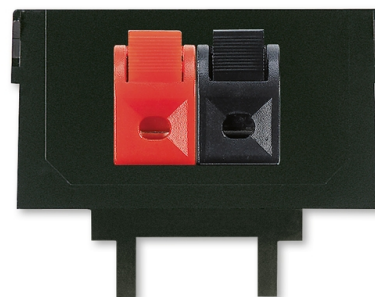

Maska nosná so svorkami

Kód produktu 5014A-A03012

POPIS

2x reproduktorová svorka
Pre monofónne pripojenie reproduktorov

Prierez kábla 0,75-1 mm².
Svorky nie sú do masky namontované.