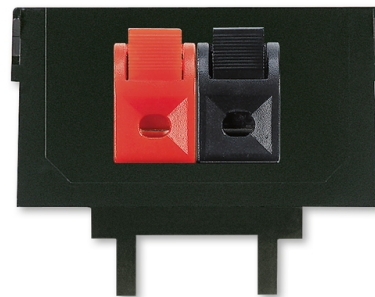

# Maska nosná so svorkami

Kód produktu 5014A-A03012

---

## POPIS

---

2x reproduktorová svorka  
Pre monofónne pripojenie reproduktorov

Prierez kábla 0,75-1 mm<sup>2</sup>.  
Svorky nie sú do masky namontované.