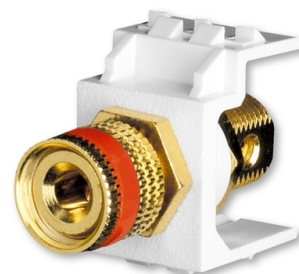

Svorka reproduktorová

Kód produktu 1479190-3

Variant čierny rozlišovací krúžok

POPIS

Pre vodiče s prierezom do 4 mm²

ĎALŠIE VARIANTY

Variant	Kód produktu
 červený rozlišovací krúžok	1479191-3