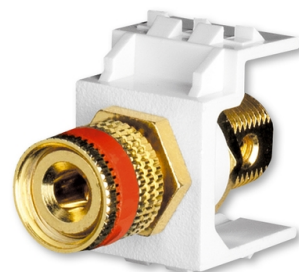

# Svorka reproduktorová

**Kód produktu** 1479190-3

**Variant** čierny rozlišovací krúžok

## POPIS

Pre vodiče s prierezom do 4 mm<sup>2</sup>

## ĎALŠIE VARIANTY

Variant	Kód produktu
 červený rozlišovací krúžok	1479191-3