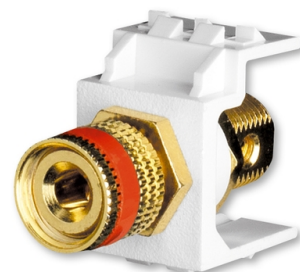

# Svorka reproduktorová

**Kód produktu** 1479190-3

**Varianta** čierny rozlišovací krúžok

## POPIS

Pre vodiče s prierezom do 4 mm<sup>2</sup>

## ĎALŠIE VARIANTY

Varianta	Kód produktu
 červený rozlišovací krúžok	1479191-3