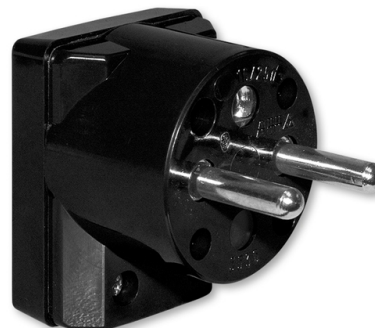

Vidlica dvojpólová s ochranným kontaktom, s postranným vývodom

Kód produktu 5536-2159 N

Radenie 2P+PE

Variant čierna

POPIS

s možnosťou natočenia vnútornej vložky o 4x 90°
16 A, 250 V AC

Skrutkové svorky (pre vodiče max. 2,5 mm²).

ĎALŠIE VARIANTY

	Variant	Kód produktu
	biela	5536-2154
	hnedá	5536-2159 H1