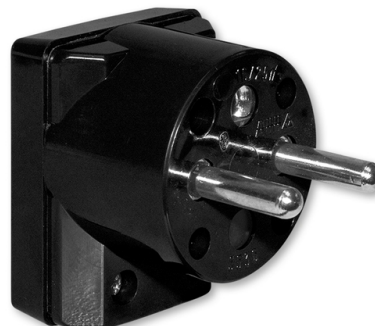

# Vidlica dvojpólová s ochranným kontaktom, s postranným vývodom

Kód produktu 5536-2159 N

Radenie 2P+PE

Varianta čierna

## POPIS

s možnosťou natočenia vnútornej vložky o 4x 90°  
16 A, 250 V AC

Skrutkové svorky (pre vodiče max. 2,5 mm<sup>2</sup>).

## ĎALŠIE VARIANTY

	Varianta	Kód produktu
	biela	5536-2154
	hnedá	5536-2159 H1