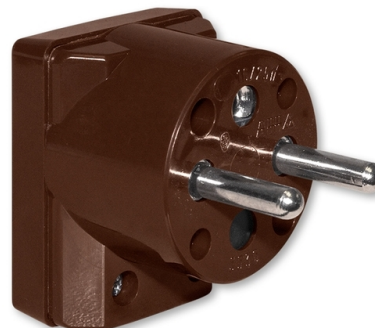

Vidlica dvojpólová s ochranným kontaktom, s postranným vývodom

Kód produktu 5536-2159 H1

Radenie 2P+PE

Varianta hnedá

POPIS

s možnosťou natočenia vnútornej vložky o 4x 90°
16 A, 250 V AC

Skrutkové svorky (pre vodiče max. 2,5 mm²).

ĎALŠIE VARIANTY

	Variant	Kód produktu
	biela	5536-2154
	čierna	5536-2159 N