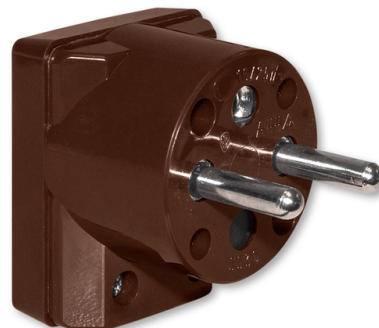

Vidlica dvojpólová s ochranným kontaktom, s postranným vývodom

Kód produktu 5536-2159 H1

Radenie 2P+PE

Varianta hnedá

POPIS

s možnosťou natočenia vnútornej vložky o 4x 90°
16 A, 250 V AC

Skrutkové svorky (pre vodiče max. 2,5 mm²).

ĎALŠIE VARIANTY

	Variant	Kód produktu
	biela	5536-2154
	čierna	5536-2159 N