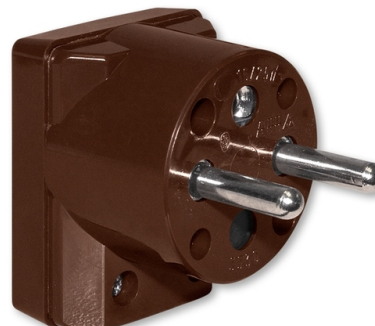

Vidlica dvojpólová s ochranným kontaktom, s postranným vývodom

Kód produktu 5536-2159 H1

Radenie 2P+PE

Varianta hnedá

POPIS

s možnosťou natočenia vnútornej vložky o 4x 90°
16 A, 250 V AC

Skrutkové svorky (pre vodiče max. 2,5 mm²).

ĎALŠIE VARIANTY

	Variant	Kód produktu
	biela	5536-2154
	čierna	5536-2159 N