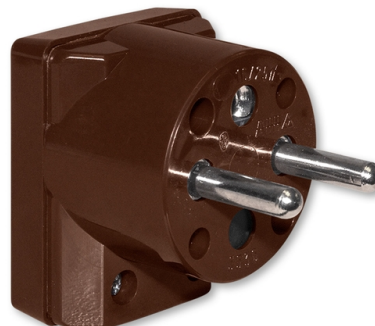

Vidlica dvojpólová s ochranným kontaktom, s postranným vývodom

Kód produktu 5536-2159 H1

Radenie 2P+PE

Variant hnedá

POPIS

s možnosťou natočenia vnútornej vložky o 4x 90°
16 A, 250 V AC

Skrutkové svorky (pre vodiče max. 2,5 mm²).

ĎALŠIE VARIANTY

Variant	Kód produktu
 Biela	5536-2154
 Čierna	5536-2159 N