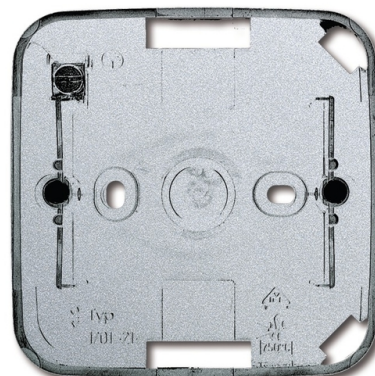

# Krabica prístrojová jednonásobná, nástenná

**Kód produktu** 2CKA001799A0905

**Typové číslo** 1701-83

**Dizajn** future® linear

**Variant** hliníková strieborná

## POPIS

Pre spínače a zásuvky.

Vnútorňá hĺbka: 39 mm

Výška krabice: 42 mm

Súčasťou dodávky sú skrutky pre upevnenie prístrojov, pružná káblová priechodka, prepojovacie svorka a 2 krytky skrutiek do dna krabice.

## ĎALŠIE VARIANTY

	Variant	Kód produktu
	antracitová	2CKA001799A0895
	slonová kosť	2CKA001799A0896
	štúdiová biela	2CKA001799A0897
	zamatová biela	2CKA001799A0921
	zamatová čierna	2CKA001799A0923