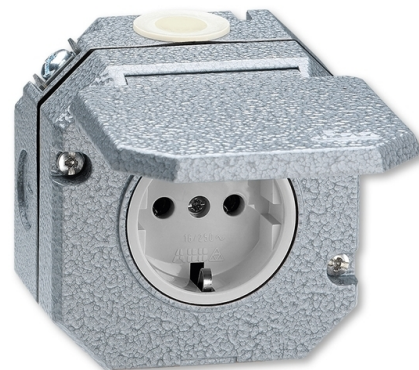

Zásuvka jednonásobná IP 55, s ochrannými kontaktmi (podľa DIN), s viečkom

Kód produktu 5518-3750

Dizajn Garant

Radenie 2P+PE

Variant šedá

POPIS

16 A, 250 V AC

Upevnenie skrutkami.

Skrutkové svorky (pre vodiče 1,5-2,5 mm²).

Ak dochádza z dôvodu zmien teploty a vlhkosti prostredia k roseniu vnútri prístroja, odporúča sa pri jeho krabici otvoriť odkvapový otvor smerom k zemi. Menovité krytie sa však týmto opatrením zníži na IP 44.