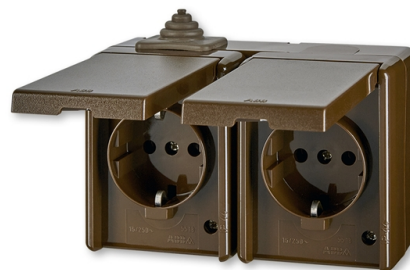

Zásuvka dvojnásobná IP 44, s ochrannými kontaktmi (podľa DIN), s viečkami

Kód produktu 5518-3029 H

Dizajn Praktik

Radenie 2P+PE

Variant hnedá

POPIS

16 A, 250 V AC

Upevnenie skrutkami.

Skrutkové svorky (pre vodiče 1,5-2,5 mm²).

Pre zaistenie uvedeného stupňa krytia je nutné u krabice prístroja otvoriť odkvapý otvor smerom k zemi.

Spodnú časť krabice prístroja možno otočiť o 180 ° pre prívod kábla zospodu.

Nie je možné používať v ČR - len pre export.

Pre montáž na podklady triedy reakcie na oheň B, C, D, E, F.

ĎALŠIE VARIANTY

	Variant	Kód produktu
	biela	5518-3029 B
	šedá	5518-3029 S
	béžová	5518-3029 D