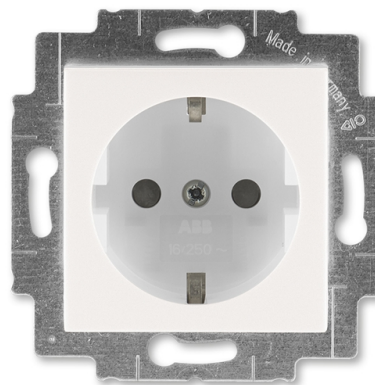

Zásuvka jednonásobná s ochrannými kontaktmi (podľa DIN), s clonkami

Kód produktu 5520H-A03457 68

Dizajn Levit®M

Radenie 2P+PE

Variants perleťová / ľadová biela

POPIS

16 A, 250 V AC

Upevnenie skrutkami alebo rozperkami.

Bezskrutkové svorky (pre vodiče 1,5-2,5 mm²).

Nie je možné používať v ČR - len pre export.

ĎALŠIE VARIANTY

Variants	Kód produktu
 onyx / dymová čierna	5520H-A03457 63
 oceľová / dymová čierna	5520H-A03457 69
 titánová / dymová čierna	5520H-A03457 70