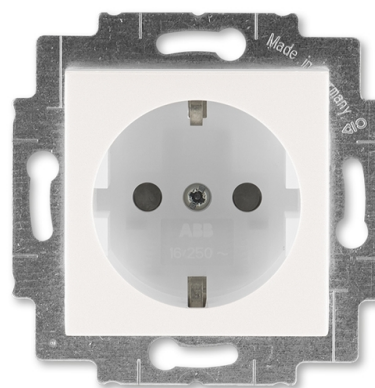

# Zásuvka jednonásobná s ochrannými kontaktmi (podľa DIN), s clonkami

**Kód produktu** 5520H-A03457 68

**Dizajn** Levit®M

**Radenie** 2P+PE

**Variants** perleťová / ľadová biela

## POPIS

16 A, 250 V AC

Upevnenie skrutkami alebo rozperkami.

Bezskrutkové svorky (pre vodiče 1,5-2,5 mm<sup>2</sup>).

Nie je možné používať v ČR - len pre export.

## ĎALŠIE VARIANTY

Variants	Kód produktu
 onyx / dymová čierna	5520H-A03457 63
 oceľová / dymová čierna	5520H-A03457 69
 titánová / dymová čierna	5520H-A03457 70