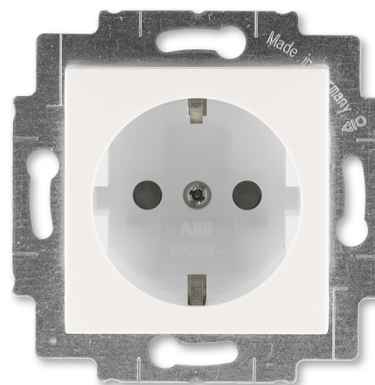

# Zásuvka jednonásobná s ochrannými kontaktmi (podľa DIN), s clonkami

**Kód produktu** 5520H-A03457 68

**Dizajn** Levit®M

**Radenie** 2P+PE

**Variants** perleťová / ľadová biela

## POPIS

16 A, 250 V AC

Upevnenie skrutkami alebo rozperkami.

Bezskrutkové svorky (pre vodiče 1,5-2,5 mm<sup>2</sup>).

Nie je možné používať v ČR - len pre export.

## ĎALŠIE VARIANTY

Variants	Kód produktu
 onyx / dymová čierna	5520H-A03457 63
 oceľová / dymová čierna	5520H-A03457 69
 titánová / dymová čierna	5520H-A03457 70