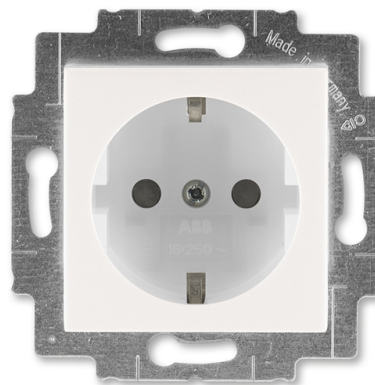

# Zásuvka jednonásobná s ochrannými kontaktmi (podľa DIN), s clonkami

**Kód produktu** 5520H-A03457 68

**Dizajn** Levit®M

**Radenie** 2P+PE

**Variants** perleťová / ľadová biela

## POPIS

16 A, 250 V AC

Upevnenie skrutkami alebo rozperkami.

Bezskrutkové svorky (pre vodiče 1,5-2,5 mm<sup>2</sup>).

Nie je možné používať v ČR - len pre export.

## ĎALŠIE VARIANTY

Variants	Kód produktu
 onyx / dymová čierna	5520H-A03457 63
 oceľová / dymová čierna	5520H-A03457 69
 titánová / dymová čierna	5520H-A03457 70