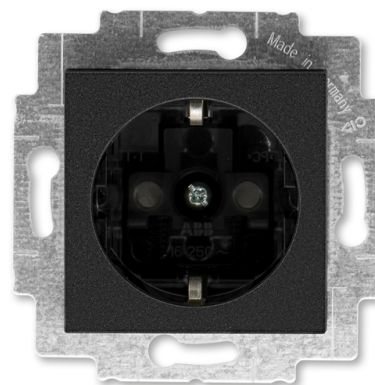

Zásuvka jednonásobná s ochrannými kontaktmi (podľa DIN), s clonkami

Kód produktu 5520H-A03457 63

Dizajn Levit®M

Radenie 2P+PE

Variants onyx / dymová čierna

POPIS

16 A, 250 V AC

Upevnenie skrutkami alebo rozperkami.

Bezskrutkové svorky (pre vodiče 1,5-2,5 mm²).

Nie je možné používať v ČR - len pre export.

ĎALŠIE VARIANTY

Variants	Kód produktu
 perleťová / ľadová biela	5520H-A03457 68
 oceľová / dymová čierna	5520H-A03457 69
 titánová / dymová čierna	5520H-A03457 70