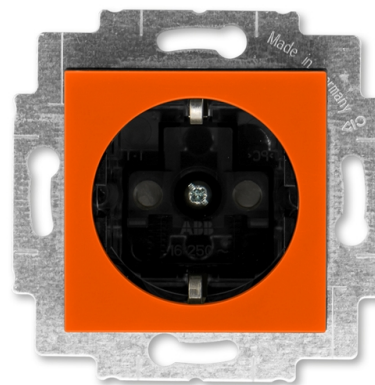

Zásuvka jednonásobná s ochrannými kontaktmi (podľa DIN), s clonkami

Kód produktu 5520H-A03457 66

Dizajn Levit®

Radenie 2P+PE

Variants oranžová / dymová čierna

POPIS

16 A, 250 V AC

Upevnenie skrutkami alebo rozperkami.

Bezskrutkové svorky (pre vodiče 1,5-2,5 mm²).

Nie je možné používať v ČR - len pre export.

ĎALŠIE VARIANTY

Variants	Kód produktu
 biela / ľadová biela	5520H-A03457 01
 biela / biela	5520H-A03457 03
 šedá / biela	5520H-A03457 16
 slonová kosť / biela	5520H-A03457 17
 macchiato / biela	5520H-A03457 18
 biela / dymová čierna	5520H-A03457 62
 žltá / dymová čierna	5520H-A03457 64
 červená / dymová čierna	5520H-A03457 65
 zelená / dymová čierna	5520H-A03457 67