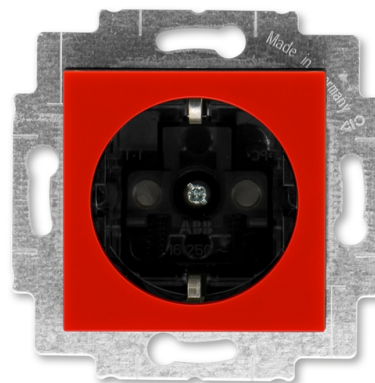

Zásuvka jednonásobná s ochrannými kontaktmi (podľa DIN), s clonkami

Kód produktu 5520H-A03457 65

Dizajn Levit®

Radenie 2P+PE

Variant červená / dymová čierna

POPIS

16 A, 250 V AC

Upevnenie skrutkami alebo rozperkami.

Bezskrutkové svorky (pre vodiče 1,5-2,5 mm²).

Nie je možné používať v ČR - len pre export.

ĎALŠIE VARIANTY

Variant	Kód produktu
Biela / Ladová Biela	5520H-A03457 01
Biela / Biela	5520H-A03457 03
Šedá / Biela	5520H-A03457 16
Slonová Kost' / Biela	5520H-A03457 17
Macchiato / Biela	5520H-A03457 18
Biela / Dymová Čierna	5520H-A03457 62
Žltá / Dymová Čierna	5520H-A03457 64
Oranžová / Dymová Čierna	5520H-A03457 66
Zelená / Dymová Čierna	5520H-A03457 67