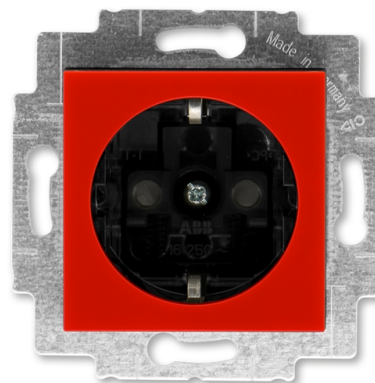

Zásuvka jednonásobná s ochrannými kontaktmi (podľa DIN), s clonkami

Kód produktu 5520H-A03457 65

Dizajn Levit®

Radenie 2P+PE

Variants červená / dymová čierna

POPIS

16 A, 250 V AC

Upevnenie skrutkami alebo rozperkami.

Bezskrutkové svorky (pre vodiče 1,5-2,5 mm²).

Nie je možné používať v ČR - len pre export.

ĎALŠIE VARIANTY

Variants	Kód produktu
 biela / ľadová biela	5520H-A03457 01
 biela / biela	5520H-A03457 03
 šedá / biela	5520H-A03457 16
 slonová kosť / biela	5520H-A03457 17
 macchiato / biela	5520H-A03457 18
 biela / dymová čierna	5520H-A03457 62
 žltá / dymová čierna	5520H-A03457 64
 oranžová / dymová čierna	5520H-A03457 66
 zelená / dymová čierna	5520H-A03457 67