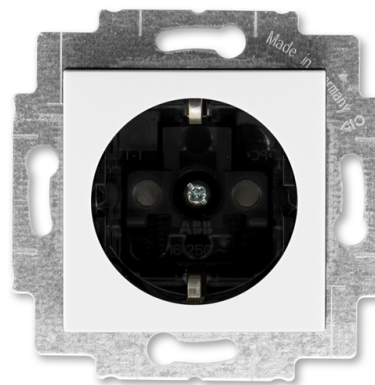

Zásuvka jednonásobná s ochrannými kontaktmi (podľa DIN), s clonkami

Kód produktu 5520H-A03457 62

Dizajn Levit®

Radenie 2P+PE

Variants biela / dymová čierna

POPIS

16 A, 250 V AC

Upevnenie skrutkami alebo rozperkami.

Bezskrutkové svorky (pre vodiče 1,5-2,5 mm²).

Nie je možné používať v ČR - len pre export.

ĎALŠIE VARIANTY

Variants	Kód produktu
 biela / ľadová biela	5520H-A03457 01
 biela / biela	5520H-A03457 03
 šedá / biela	5520H-A03457 16
 slonová kosť / biela	5520H-A03457 17
 macchiato / biela	5520H-A03457 18
 žltá / dymová čierna	5520H-A03457 64
 červená / dymová čierna	5520H-A03457 65
 oranžová / dymová čierna	5520H-A03457 66
 zelená / dymová čierna	5520H-A03457 67