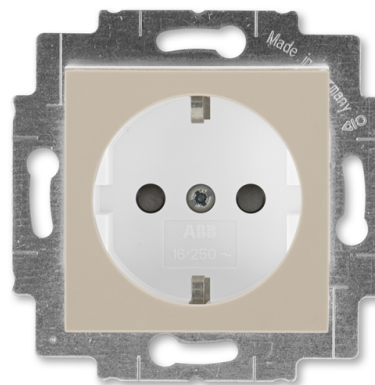

Zásuvka jednonásobná s ochrannými kontaktmi (podľa DIN), s clonkami

Kód produktu 5520H-A03457 18

Dizajn Levit®

Radenie 2P+PE

Variants macchiato / biela

POPIS

16 A, 250 V AC

Upevnenie skrutkami alebo rozperkami.

Bezskrutkové svorky (pre vodiče 1,5-2,5 mm²).

Nie je možné používať v ČR - len pre export.

ĎALŠIE VARIANTY

Variants	Kód produktu
biela / ľadová biela	5520H-A03457 01
biela / biela	5520H-A03457 03
šedá / biela	5520H-A03457 16
slonová kosť / biela	5520H-A03457 17
biela / dymová čierna	5520H-A03457 62
žltá / dymová čierna	5520H-A03457 64
červená / dymová čierna	5520H-A03457 65
oranžová / dymová čierna	5520H-A03457 66
zelená / dymová čierna	5520H-A03457 67