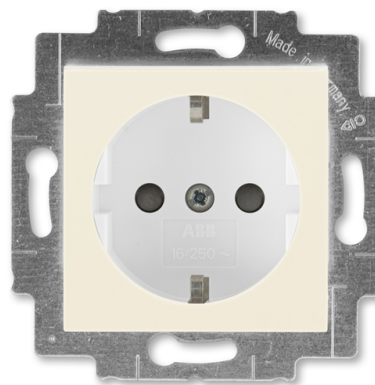

Zásuvka jednonásobná s ochrannými kontaktmi (podľa DIN), s clonkami

Kód produktu 5520H-A03457 17

Dizajn Levit®

Radenie 2P+PE

Variants slonová kosť / biela

POPIS

16 A, 250 V AC

Upevnenie skrutkami alebo rozperkami.

Bezskrutkové svorky (pre vodiče 1,5-2,5 mm²).

Nie je možné používať v ČR - len pre export.

ĎALŠIE VARIANTY

Variants	Kód produktu
 biela / ľadová biela	5520H-A03457 01
 biela / biela	5520H-A03457 03
 šedá / biela	5520H-A03457 16
 macchiato / biela	5520H-A03457 18
 biela / dymová čierna	5520H-A03457 62
 žltá / dymová čierna	5520H-A03457 64
 červená / dymová čierna	5520H-A03457 65
 oranžová / dymová čierna	5520H-A03457 66
 zelená / dymová čierna	5520H-A03457 67