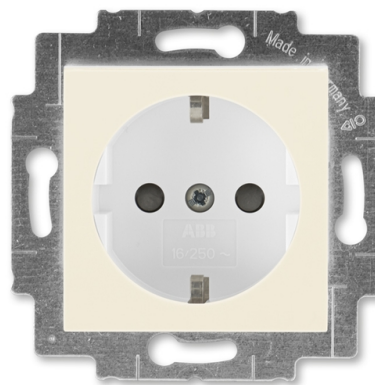

Zásuvka jednonásobná s ochrannými kontaktmi (podľa DIN), s clonkami

Kód produktu 5520H-A03457 17

Dizajn Levit®

Radenie 2P+PE

Variants slonová kosť / biela

POPIS

16 A, 250 V AC

Upevnenie skrutkami alebo rozperkami.

Bezskrutkové svorky (pre vodiče 1,5-2,5 mm²).

Nie je možné používať v ČR - len pre export.

ĎALŠIE VARIANTY

Variants	Kód produktu
 Biela / Ladvová Biela	5520H-A03457 01
 Biela / Biela	5520H-A03457 03
 Šedá / Biela	5520H-A03457 16
 Macchiato / Biela	5520H-A03457 18
 Biela / Dymová Čierna	5520H-A03457 62
 Žltá / Dymová Čierna	5520H-A03457 64
 Červená / Dymová Čierna	5520H-A03457 65
 Oranžová / Dymová Čierna	5520H-A03457 66
 Zelená / Dymová Čierna	5520H-A03457 67