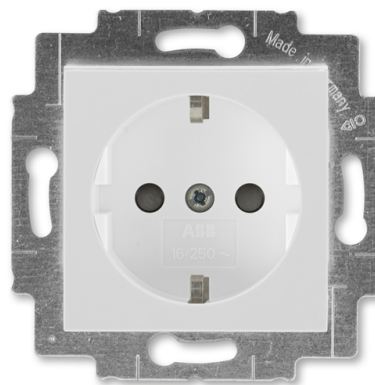

Zásuvka jednonásobná s ochrannými kontaktmi (podľa DIN), s clonkami

Kód produktu 5520H-A03457 16

Dizajn Levit®

Radenie 2P+PE

Variants šedá / biela

POPIS

16 A, 250 V AC

Upevnenie skrutkami alebo rozperkami.

Bezskrutkové svorky (pre vodiče 1,5-2,5 mm²).

Nie je možné používať v ČR - len pre export.

ĎALŠIE VARIANTY

Variants	Kód produktu
 biela / ľadová biela	5520H-A03457 01
 biela / biela	5520H-A03457 03
 slonová kosť / biela	5520H-A03457 17
 macchiato / biela	5520H-A03457 18
 biela / dymová čierna	5520H-A03457 62
 žltá / dymová čierna	5520H-A03457 64
 červená / dymová čierna	5520H-A03457 65
 oranžová / dymová čierna	5520H-A03457 66
 zelená / dymová čierna	5520H-A03457 67