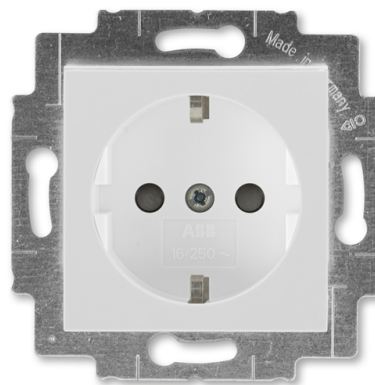

# Zásuvka jednonásobná s ochrannými kontaktmi (podľa DIN), s clonkami

**Kód produktu** 5520H-A03457 16

**Dizajn** Levit®

**Radenie** 2P+PE

**Variants** šedá / biela

## POPIS

16 A, 250 V AC

Upevnenie skrutkami alebo rozperkami.

Bezskrutkové svorky (pre vodiče 1,5-2,5 mm<sup>2</sup>).

Nie je možné používať v ČR - len pre export.

## ĎALŠIE VARIANTY

Variants	Kód produktu
 biela / ľadová biela	5520H-A03457 01
 biela / biela	5520H-A03457 03
 slonová kosť / biela	5520H-A03457 17
 macchiato / biela	5520H-A03457 18
 biela / dymová čierna	5520H-A03457 62
 žltá / dymová čierna	5520H-A03457 64
 červená / dymová čierna	5520H-A03457 65
 oranžová / dymová čierna	5520H-A03457 66
 zelená / dymová čierna	5520H-A03457 67