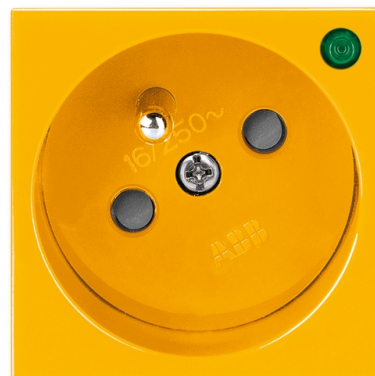

Zásuvka 45x45 s ochranným kolíkom, s clonkami, so signalizáciou prevádzkového stavu

Kód produktu 5580N-C02357 Y

Dizajn Profil 45

Radenie 2P+PE

Varianta žltá (RAL 1018)

POPIS

16 A, 230 V AC

Upevnenie zacvaknutím

Skrutkové svorky (pre vodiče 1,5-2,5 mm²).

ĎALŠIE VARIANTY

Varianta	Kód produktu
 biela (RAL 9010)	5580N-C02357 B
 karmínová (RAL 3003)	5580N-C02357 R1
 hnedá (RAL 8014)	5580N-C02357 H
 zelená (RAL 6018)	5580N-C02357 Z
 oranžová (RAL 2004)	5580N-C02357 P
 modrá (RAL 5005)	5580N-C02357 M