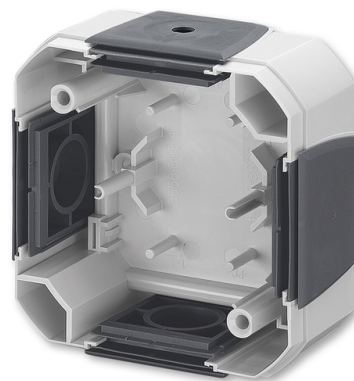

# Krabica nástenná IP 54, so štyroma vstupmi, pre násobnú montáž bezšrubových spínačov Variant+

**Kód produktu** 3559N-A05450 S  
**Dizajn** Variant+  
**Variant** šedá, pre bezšrubové spínače

## POPIS

Krabica 3959N-A05450 je určená iba pre spínače s bezšroubovými svorkami 3559N-Cxxxx.

Upevnenie skrutkami.

## ĎALŠIE VARIANTY

Variant	Kód produktu
 Biela	3903N-A04540 B
 Šedá	3903N-A04540 S
 Biela, Pre Bezšrubové Spínače	3559N-A05450 B