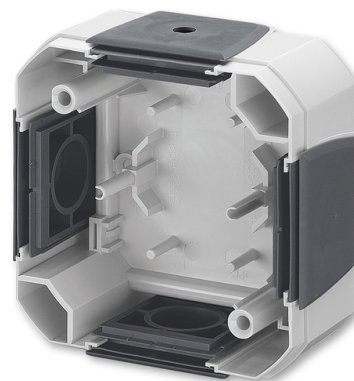

Krabica nástenná IP 54, so štyroma vstupmi, pre násobnú montáž bezšrubových spínačov Variant+

Kód produktu 3559N-A05450 S
Dizajn Variant+
Variant šedá, pre bezšrubové spínače

POPIS

Krabica 3959N-A05450 je určená iba pre spínače s bezšroubovými svorkami 3559N-Cxxxx.

Upevnenie skrutkami.

ĎALŠIE VARIANTY

	Variant	Kód produktu
	biela	3903N-A04540 B
	šedá	3903N-A04540 S
	biela, pre bezšrubové spínače	3559N-A05450 B