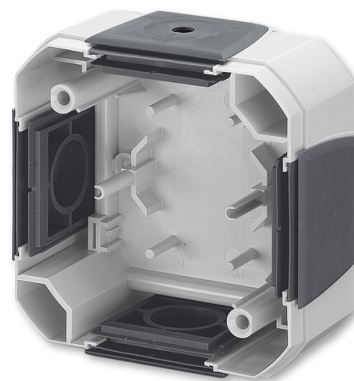

Krabica nástenná IP 54, so štyroma vstupmi, pre násobnú montáž bezšroubových spínačov Variant+

Kód produktu 3559N-A05450 S
Dizajn Variant+
Variant šedá, pre bezšroubové spínače

POPIS

Krabica 3959N-A05450 je určená iba pre spínače s bezšroubovými svorkami 3559N-Cxxxx.

Upevnenie skrutkami.

ĎALŠIE VARIANTY

	Variant	Kód produktu
	biela	3903N-A04540 B
	šedá	3903N-A04540 S
	biela, pre bezšroubové spínače	3559N-A05450 B