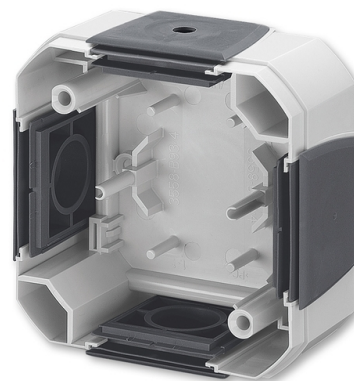

# Krabica nástenná IP 54, so štyroma vstupmi, pre násobnú montáž bezšrubových spínačov Variant+

**Kód produktu** 3559N-A05450 S  
**Dizajn** Variant+  
**Variant** šedá, pre bezšrubové spínače

## POPIS

Krabica 3959N-A05450 je určená iba pre spínače s bezšroubovými svorkami 3559N-Cxxxx.

Upevnenie skrutkami.

## ĎALŠIE VARIANTY

	Variant	Kód produktu
	biela	3903N-A04540 B
	šedá	3903N-A04540 S
	biela, pre bezšrubové spínače	3559N-A05450 B