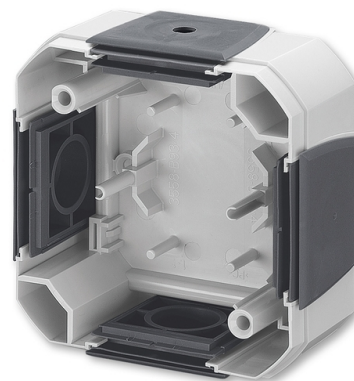

Krabica nástenná IP 54, so štyroma vstupmi, pre násobnú montáž bezšrubových spínačov Variant+

Kód produktu 3559N-A05450 S
Dizajn Variant+
Variant šedá, pre bezšrubové spínače

POPIS

Krabica 3959N-A05450 je určená iba pre spínače s bezšroubovými svorkami 3559N-Cxxxx.

Upevnenie skrutkami.

ĎALŠIE VARIANTY

	Variant	Kód produktu
	biela	3903N-A04540 B
	šedá	3903N-A04540 S
	biela, pre bezšrubové spínače	3559N-A05450 B