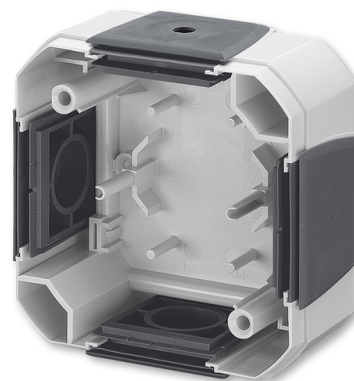

# Krabica nástenná IP 54, so štyrmi vstupmi, pre násobnú montáž prístrojov Variant+

Kód produktu 3903N-A04540 S

Dizajn Variant+

Variant šedá

## POPIS

Upevnenie skrutkami.

Pre montáž na podklady triedy reakcie na oheň B, C, D, E, F.

## ĎALŠIE VARIANTY

Variant	Kód produktu
 biela	3903N-A04540 B
 biela, pre bezšrúbové spínače	3559N-A05450 B
 šedá, pre bezšrúbové spínače	3559N-A05450 S