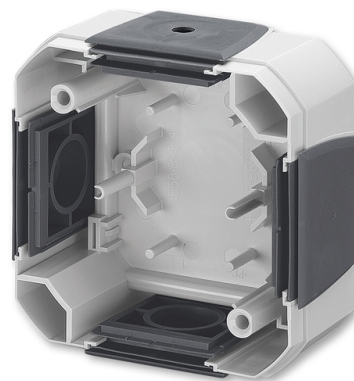

Krabica nástenná IP 54, so štyrmi vstupmi, pre násobnú montáž prístrojov Variant+

Kód produktu 3903N-A04540 S

Dizajn Variant+

Variant šedá

POPIS

Upevnenie skrutkami.

Pre montáž na podklady triedy reakcie na oheň B, C, D, E, F.

ĎALŠIE VARIANTY

Variant	Kód produktu
 Biela	3903N-A04540 B
 Biela, Pre Bezšrubové Spínače	3559N-A05450 B
 Šedá, Pre Bezšrubové Spínače	3559N-A05450 S