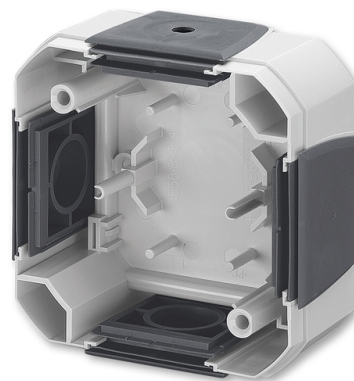

# Krabica nástenná IP 54, so štyrmi vstupmi, pre násobnú montáž prístrojov Variant+

Kód produktu 3903N-A04540 S

Dizajn Variant+

Variant šedá

## POPIS

Upevnenie skrutkami.

Pre montáž na podklady triedy reakcie na oheň B, C, D, E, F.

## ĎALŠIE VARIANTY

Variant	Kód produktu
 biela	3903N-A04540 B
 biela, pre bezšrúbové spínače	3559N-A05450 B
 šedá, pre bezšrúbové spínače	3559N-A05450 S