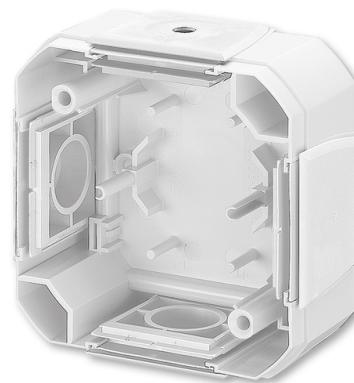

Krabica nástenná IP 54, so štyrmi vstupmi, pre násobnú montáž prístrojov Variant+

Kód produktu 3903N-A04540 B

Dizajn Variant+

Variants biela

POPIS

Upevnenie skrutkami.

ĎALŠIE VARIANTY

	Variant	Kód produktu
	šedá	3903N-A04540 S
	biela, pre bezšrúbové spínače	3559N-A05450 B
	modrá, pre bezšrúbové spínače	3559N-A05450 M
	šedá, pre bezšrúbové spínače	3559N-A05450 S
	modrá	3903N-A04540 M