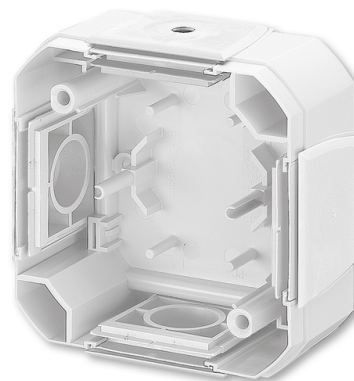

Krabica nástenná IP 54, so štyrmi vstupmi, pre násobnú montáž prístrojov Variant+

Kód produktu 3903N-A04540 B

Dizajn Variant+

Variant biela

POPIS

Upevnenie skrutkami.

Pre montáž na podklady triedy reakcie na oheň B, C, D, E, F.

ĎALŠIE VARIANTY

Variant	Kód produktu
 šedá	3903N-A04540 S
 biela, pre bezšrubové spínače	3559N-A05450 B
 šedá, pre bezšrubové spínače	3559N-A05450 S