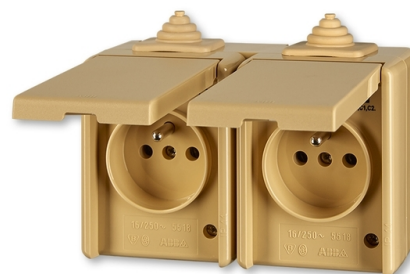

Zásuvka dvojnásobná IP 44, s ochrannými kolíkmi, s viečkom, s ochranou pred prepätím

Kód produktu 5598-2069 D

Dizajn Praktik

Radenie 2x(2P+PE)

Variant béžová

POPIS

16 A, 230 V AC

Upevnenie skrutkami.

Skrutkové svorky (pre vodiče 1,5-2,5 mm²).

Pre zaistenie uvedeného stupňa krytia je nutné u krabice prístroja otvoriť odkvapový otvor smerom k zemi.

Spodná časť krabice prístroja možno otočiť o 180 ° pre prívod kábla zospodu.

ĎALŠIE VARIANTY

	Variant	Kód produktu
	biela	5598-2069 B
	šedá	5598-2069 S
	hnedá	5598-2069 H