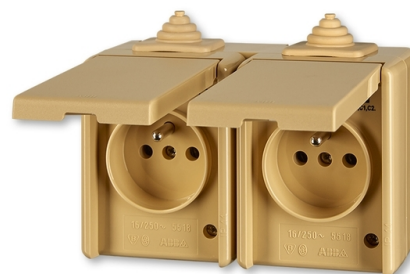

Zásuvka dvojnásobná IP 44, s ochrannými kolíkmi, s viečkami

Kód produktu 5518-2069 D

Dizajn Praktik

Radenie 2x(2P+PE)

Varianta béžová

POPIS

Pre priebežnú montáž

16 A, 250 V AC

Upevnenie skrutkami.

Skrutkové svorky (pre vodiče 1,5-2,5 mm²).

Pre zaistenie uvedeného stupňa krytia je nutné u krabice prístroja otvoriť odkvapový otvor smerom k zemi.

Spodná časť krabice prístroja možno otočiť o 180 ° pre prívod kábla zospodu.

Pre montáž na podklady triedy reakcie na oheň B, C, D, E, F.

ĎALŠIE VARIANTY

Varianta	Kód produktu
----------	--------------

biela

5518-2069 B

šedá

5518-2069 S

hnedá