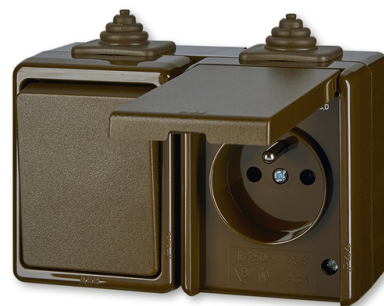

Kombinácia prepínača striedavého a zásuvky s ochranným kolíkom a viečkom, IP 44

Kód produktu 3932-20062 H

Dizajn Praktik

Radenie 6, 2P+PE

Variant hnedá

POPIS

Spínač 10 AX, 250 V AC

Zásuvka 16 A, 250 V AC

Upevnenie skrutkami.

Skrutkové svorky (pre vodiče max. 2,5 mm²).

Pre zaistenie uvedeného stupňa krytia je nutné u krabice prístroja otvoriť odvapový otvor smerom k zemi.

Spodná časť krabice prístroja možno otočiť o 180 ° pre prívod kábla zospodu.

Pre montáž na podklady triedy reakcie na oheň B, C, D, E, F.

ĎALŠIE VARIANTY

	Variant	Kód produktu
	biela	3932-20062 B
	šedá	3932-20062 S
	béžová	3932-20062 D