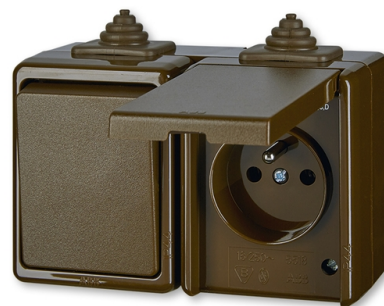

Kombinácia prepínača striedavého a zásuvky s ochranným kolíkom a viečkom, IP 44

Kód produktu 3932-20062 H

Dizajn Praktik

Radenie 6, 2P+PE

Variant hnedá

POPIS

Spínač 10 AX, 250 V AC

Zásuvka 16 A, 250 V AC

Upevnenie skrutkami.

Skrutkové svorky (pre vodiče max. 2,5 mm²).

Pre zaistenie uvedeného stupňa krytia je nutné u krabice prístroja otvoriť odvapový otvor smerom k zemi.

Spodná časť krabice prístroja možno otočiť o 180 ° pre prívod kábla zospodu.

Pre montáž na podklady triedy reakcie na oheň B, C, D, E, F.

ĎALŠIE VARIANTY

| | Variant | Kód produktu |
|---|---------|--------------|
|  | biela | 3932-20062 B |
|  | šedá | 3932-20062 S |
|  | béžová | 3932-20062 D |