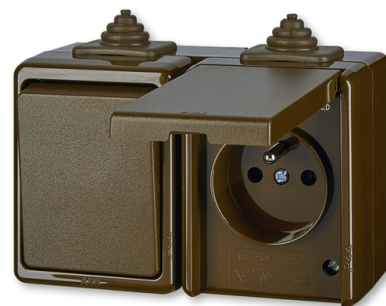

Kombinácia prepínača striedavého a zásuvky s ochranným kolíkom a viečkom, IP 44

Kód produktu 3932-20062 H

Dizajn Praktik

Radenie 6, 2P+PE

Variant hnedá

POPIS

Spínač 10 AX, 250 V AC

Zásuvka 16 A, 250 V AC

Upevnenie skrutkami.

Skrutkové svorky (pre vodiče max. 2,5 mm²).

Pre zaistenie uvedeného stupňa krytia je nutné u krabice prístroja otvoriť odvapový otvor smerom k zemi.

Spodná časť krabice prístroja možno otočiť o 180 ° pre prívod kábla zospodu.

Pre montáž na podklady triedy reakcie na oheň B, C, D, E, F.

ĎALŠIE VARIANTY

	Variant	Kód produktu
	biela	3932-20062 B
	šedá	3932-20062 S
	béžová	3932-20062 D