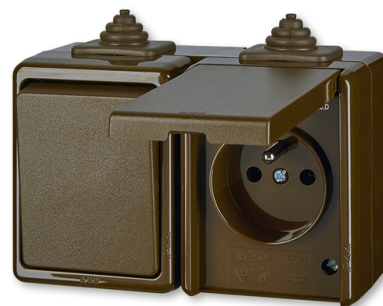

Kombinácia prepínača striedavého a zásuvky s ochranným kolíkom a viečkom, IP 44

Kód produktu 3932-20062 H

Dizajn Praktik

Radenie 6, 2P+PE

Variant hnedá

POPIS

Spínač 10 AX, 250 V AC

Zásuvka 16 A, 250 V AC

Upevnenie skrutkami.

Skrutkové svorky (pre vodiče max. 2,5 mm²).

Pre zaistenie uvedeného stupňa krytia je nutné u krabice prístroja otvoriť odkvapový otvor smerom k zemi.

Spodná časť krabice prístroja možno otočiť o 180 ° pre prívod kábla zospodu.

Pre montáž na podklady triedy reakcie na oheň B, C, D, E, F.

ĎALŠIE VARIANTY

Variant	Kód produktu
 Biela	3932-20062 B
 Šedá	3932-20062 S
 Běžová	3932-20062 D