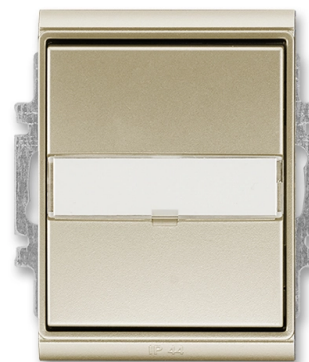

Ovládač prepínací IP 44, s popisovým poľom, zapustený

Kód produktu 3558E-A86910 33

Dizajn Time®

Radenie 6/0

Variant šampanská

POPIS

10 A, 250 V AC

Upevnenie skrutkami alebo rozperkami.

Skrutkové svorky (pre vodiče 1-2,5 mm²).

Prístroj spĺňa stupeň krytia IP 44 pri montáži na zvislú, hladkú a neporéznu stenu.

Pre montáž do podkladov triedy reakcie na oheň B, C, D, E, F.

ĎALŠIE VARIANTY

Variant	Kód produktu
 biela / ľadová biela	3558E-A86910 01
 biela / biela	3558E-A86910 03
 titánová	3558E-A86910 08