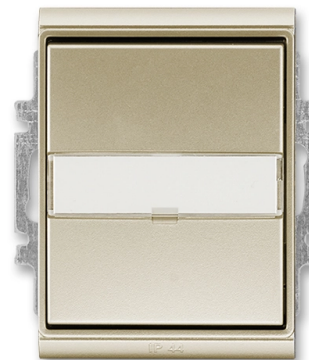

Ovládač prepínací IP 44, s popisovým poľom, zapustený

Kód produktu 3558E-A86910 33

Dizajn Time®

Radenie 6/0

Varianta šampanská

POPIS

10 A, 250 V AC

Upevnenie skrutkami alebo rozperkami.

Skrutkové svorky (pre vodiče 1-2,5 mm²).

Prístroj spĺňa stupeň krytia IP 44 pri montáži na zvislú, hladkú a neporéznu stenu.

Pre montáž do podkladov triedy reakcie na oheň B, C, D, E, F.

ĎALŠIE VARIANTY

Varianta		Kód produktu
	Biela / Ľadová Biela	3558E-A86910 01
	Biela / Biela	3558E-A86910 03
	Titánová	3558E-A86910 08