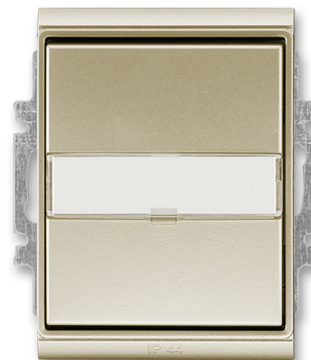

# Ovládač prepínací IP 44, s popisovým poľom, zapustený

**Kód produktu** 3558E-A86910 33

**Dizajn** Time®

**Radenie** 6/0

**Varianta** šampanská

## POPIS

10 A, 250 V AC

Upevnenie skrutkami alebo rozperkami.

Skrutkové svorky (pre vodiče 1-2,5 mm<sup>2</sup>).

Prístroj spĺňa stupeň krytia IP 44 pri montáži na zvislú, hladkú a neporéznu stenu.

Pre montáž do podkladov triedy reakcie na oheň B, C, D, E, F.

## ĎALŠIE VARIANTY

Varianta	Kód produktu
 biela / ľadová biela	3558E-A86910 01
 biela / biela	3558E-A86910 03
 titánová	3558E-A86910 08