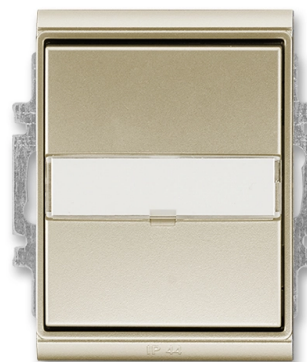

# Ovládač zapínací IP 44, s presvetleným popisovým poľom, zapustený

**Kód produktu** 3558E-A80920 33

**Dizajn** Time®

**Radenie** 1/0, 1/0So

**Varianta** šampanská

## POPIS

10 A, 250 V AC

Upevnenie skrutkami alebo rozperkami.

Skrutkové svorky (pre vodiče 1-2,5 mm<sup>2</sup>).

Prístroj spĺňa stupeň krytia IP 44 pri montáži na zvislú, hladkú a neporéznu stenu.

Tlejivka ani LED nie je súčasťou spínača.

Ak je v spínači osadená orientačná dútnavka alebo LED tak, že je zapojená v sérii s úsporným svetelným zdrojom (napr. kompaktnou žiarivkou alebo LED), môže dochádzať k jej blikaniu.

Pre montáž do podkladov triedy reakcie na oheň B, C, D, E, F.

## ĎALŠIE VARIANTY

Varianta	Kód produktu
 biela / ľadová biela	3558E-A80920 01
 biela / biela	3558E-A80920 03
 titánová	3558E-A80920 08