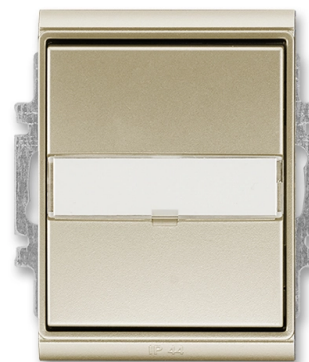

Ovládač zapínací IP 44, s presvetleným popisovým poľom, zapustený

Kód produktu 3558E-A80920 33

Dizajn Time®

Radenie 1/0, 1/0So

Variants šampanská

POPIS

10 A, 250 V AC

Upevnenie skrutkami alebo rozperkami.

Skrutkové svorky (pre vodiče 1-2,5 mm²).

Prístroj spĺňa stupeň krytia IP 44 pri montáži na zvislú, hladkú a neporéznu stenu.

Tlejivka ani LED nie je súčasťou spínača.

Ak je v spínači osadená orientačná dútnavka alebo LED tak, že je zapojená v sérii s úsporným svetelným zdrojom (napr. kompaktnou žiarivkou alebo LED), môže dochádzať k jej blikaniu.

Pre montáž do podkladov triedy reakcie na oheň B, C, D, E, F.

ĎALŠIE VARIANTY

| Variants | Kód produktu |
|--|-----------------|
|  biela / ľadová biela | 3558E-A80920 01 |
|  biela / biela | 3558E-A80920 03 |
|  titánová | 3558E-A80920 08 |