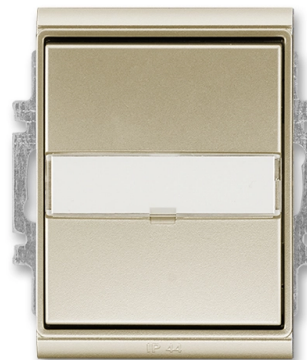

# Prepínač striedavý IP 44, zapustený, s popisovým poľom

**Kód produktu** 3558E-A06910 33

**Dizajn** Time®

**Radenie** 6 (1)

**Varianta** šampanská

## POPIS

10 AX, 250 V AC

Upevnenie skrutkami alebo rozperkami.

Skrutkové svorky (pre vodiče 1-2,5 mm<sup>2</sup>).

Prístroj spĺňa stupeň krytia IP 44 pri montáži na zvislú, hladkú a neporéznu stenu.

Pre montáž do podkladov triedy reakcie na oheň B, C, D, E, F.

## ĎALŠIE VARIANTY

Varianta	Kód produktu
 biela / ľadová biela	3558E-A06910 01
 biela / biela	3558E-A06910 03
 titánová	3558E-A06910 08