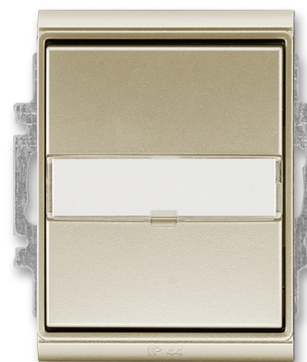

# Prepínač striedavý IP 44, zapustený, s popisovým poľom

**Kód produktu** 3558E-A06910 33

**Dizajn** Time®

**Radenie** 6 (1)

**Variants** šampanská

## POPIS

10 AX, 250 V AC

Upevnenie skrutkami alebo rozperkami.

Skrutkové svorky (pre vodiče 1-2,5 mm<sup>2</sup>).

Prístroj spĺňa stupeň krytia IP 44 pri montáži na zvislú, hladkú a neporéznu stenu.

Pre montáž do podkladov triedy reakcie na oheň B, C, D, E, F.

## ĎALŠIE VARIANTY

Variants	Kód produktu
 biela / ľadová biela	3558E-A06910 01
 biela / biela	3558E-A06910 03
 titánová	3558E-A06910 08