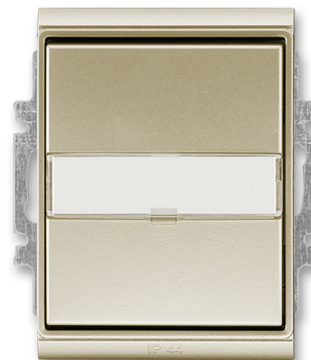

# Prepínač striedavý IP 44, zapustený, s popisovým poľom

**Kód produktu** 3558E-A06910 33

**Dizajn** Time®

**Radenie** 6 (1)

**Variants** šampanská

## POPIS

10 AX, 250 V AC

Upevnenie skrutkami alebo rozperkami.

Skrutkové svorky (pre vodiče 1-2,5 mm<sup>2</sup>).

Prístroj spĺňa stupeň krytia IP 44 pri montáži na zvislú, hladkú a neporéznu stenu.

Pre montáž do podkladov triedy reakcie na oheň B, C, D, E, F.

## ĎALŠIE VARIANTY

Variants	Kód produktu
 biela / ľadová biela	3558E-A06910 01
 biela / biela	3558E-A06910 03
 titánová	3558E-A06910 08