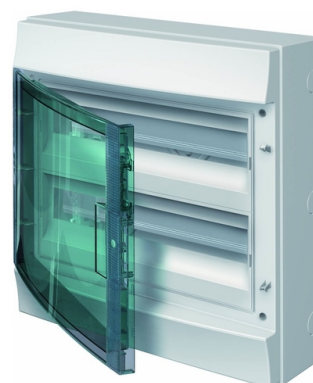

Rozvodnica nástenná Mistral65, IP 65, priehľadné dvere

Kód produktu 1SLM006501A1205

Typové číslo Mistral65 IP65/36M

Variant 36 M

POPIS

Stupeň krytia: IP 65

36 modulov (18 × 2), vrátane svorkovnic N a PE.

Priehľadné dvierka.

Rozmery (š × v × h): 430 × 435 × 155 mm

ĎALŠIE VARIANTY

Variant	Kód produktu
 12 M	1SLM006501A1202
 54 M	1SLM006501A1208
 18 M	1SLM006502A1203
 24 M	1SLM006502A1204
 36 M	1SLM006501A1206
 48 M	1SLM006501A1207
 72 M	1SLM006501A1209