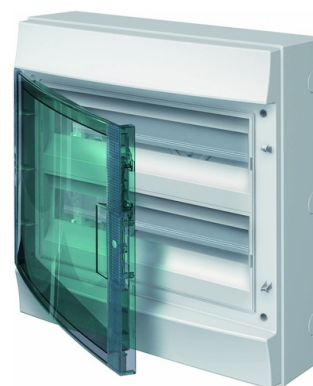

Rozvodnica nástenná Mistral65, IP 65, priehľadné dvere

Kód produktu 1SLM006501A1205

Typové číslo Mistral65 IP65/36M

Variant 36 M

POPIS

Stupeň krytia: IP 65

36 modulov (18 × 2), vrátane svorkovnic N a PE.

Priehľadné dvierka.

Rozmery (š × v × h): 430 × 435 × 155 mm

ĎALŠIE VARIANTY

	Variant	Kód produktu
	12 M	1SLM006501A1202
	54M	1SLM006501A1208
	18 M	1SLM006502A1203
	24 M	1SLM006502A1204
	36 M	1SLM006501A1206
	48 M	1SLM006501A1207
	72 M	1SLM006501A1209