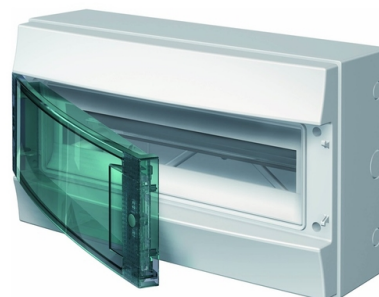

# Rozvodnica nástenná Mistral65, IP 65, priehľadné dvere

**Kód produktu** 1SLM006502A1203

**Typové číslo** Mistral65 IP65/18M

**Variant** 18 M

## POPIS

Stupeň krytia: IP 65

18 modulov (18 × 1), vrátane svorkovnic N a PE.

Priehľadné dvierka.

Rozmery (š × v × h): 430 × 250 × 155 mm