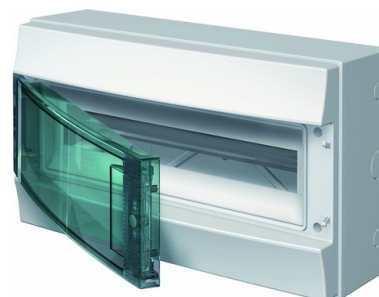

Rozvodnica nástenná Mistral65, IP 65, priehľadné dvere

Kód produktu 1SLM006502A1203

Typové číslo Mistral65 IP65/18M

Variant 18 M

POPIS

Stupeň krytia: IP 65

18 modulov (18 × 1), vrátane svorkovnic N a PE.

Priehľadné dvierka.

Rozmery (š × v × h): 430 × 250 × 155 mm

ĎALŠIE VARIANTY

	Variant	Kód produktu
	12 M	1SLM006501A1202
	54M	1SLM006501A1208
	24 M	1SLM006502A1204
	36 M	1SLM006501A1206
	36 M	1SLM006501A1205
	48 M	1SLM006501A1207
	72 M	1SLM006501A1209