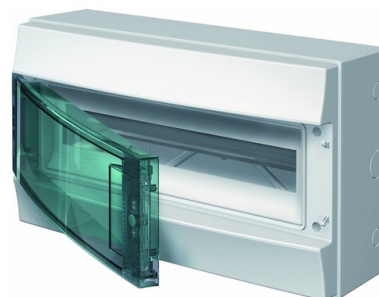

Rozvodnica nástenná Mistral65, IP 65, priehľadné dvere

Kód produktu 1SLM006502A1203

Typové číslo Mistral65 IP65/18M

Variant 18 M

POPIS

Stupeň krytia: IP 65

18 modulov (18 × 1), vrátane svorkovnic N a PE.

Priehľadné dvierka.

Rozmery (š × v × h): 430 × 250 × 155 mm

ĎALŠIE VARIANTY

Variant	Kód produktu
 12 M	1SLM006501A1202
 54 M	1SLM006501A1208
 24 M	1SLM006502A1204
 36 M	1SLM006501A1206
 36 M	1SLM006501A1205
 48 M	1SLM006501A1207
 72 M	1SLM006501A1209