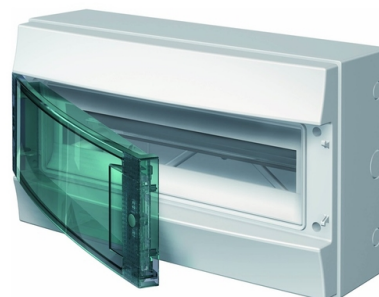

Rozvodnica nástenná Mistral65, IP 65, priehľadné dvere

Kód produktu 1SLM006502A1203

Typové číslo Mistral65 IP65/18M

Variant 18 M

POPIS

Stupeň krytia: IP 65

18 modulov (18 × 1), vrátane svorkovnic N a PE.

Priehľadné dvierka.

Rozmery (š × v × h): 430 × 250 × 155 mm

ĎALŠIE VARIANTY

	Variant	Kód produktu
	12 M	1SLM006501A1202
	54M	1SLM006501A1208
	24 M	1SLM006502A1204
	36 M	1SLM006501A1206
	36 M	1SLM006501A1205
	48 M	1SLM006501A1207
	72 M	1SLM006501A1209