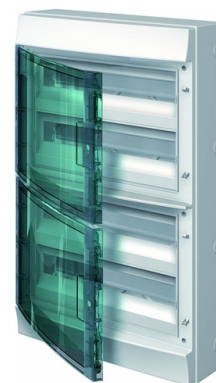

# Rozvodnica nástenná Mistral65, IP 65, priehľadné dvere

**Kód produktu** 1SLM006501A1209

**Typové číslo** Mistral65 IP65/72M

**Variant** 72 M

## POPIS

Stupeň krytia: IP 65

72 modulov (18 × 4), vrátane svorkovnic N a PE.

Priehľadné dvierka.

Rozmery (š × v × h): 430 × 735 × 155 mm