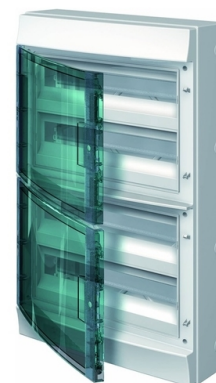

# Rozvodnica nástenná Mistral65, IP 65, priehľadné dvere

**Kód produktu** 1SLM006501A1209

**Typové číslo** Mistral65 IP65/72M

**Variant** 72 M

## POPIS

Stupeň krytia: IP 65

72 modulov (18 × 4), vrátane svorkovnic N a PE.

Priehľadné dvierka.

Rozmery (š × v × h): 430 × 735 × 155 mm