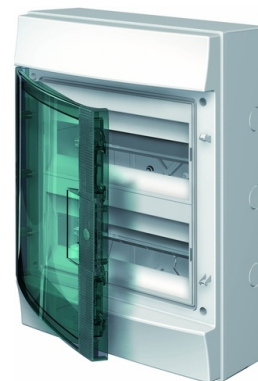

# Rozvodnica nástenná Mistral65, IP 65, priehľadné dvere

**Kód produktu** 1SLM006502A1204

**Typové číslo** Mistral65 IP65/24M

**Variant** 24 M

## POPIS

Stupeň krytia: IP 65

24 modulov (12 × 2), vrátane svorkovnic N a PE.

Priehľadné dvierka.

Rozmery (š × v × h): 320 × 435 × 155 mm