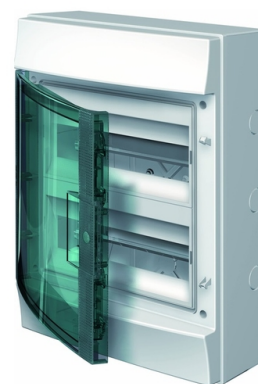

Rozvodnica nástenná Mistral65, IP 65, priehľadné dvere

Kód produktu 1SLM006502A1204

Typové číslo Mistral65 IP65/24M

Variant 24 M

POPIS

Stupeň krytia: IP 65

24 modulov (12 × 2), vrátane svorkovnic N a PE.

Priehľadné dvierka.

Rozmery (š × v × h): 320 × 435 × 155 mm

ĎALŠIE VARIANTY

Variant	Kód produktu
 12 M	1SLM006501A1202
 54 M	1SLM006501A1208
 18 M	1SLM006502A1203
 36 M	1SLM006501A1206
 36 M	1SLM006501A1205
 48 M	1SLM006501A1207
 72 M	1SLM006501A1209