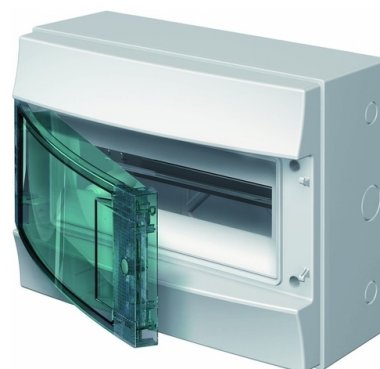

Rozvodnica nástenná Mistral65, IP 65, priehľadné dvere

Kód produktu 1SLM006501A1202

Typové číslo Mistral65 IP65/12M

Variant 12 M

POPIS

Stupeň krytia: IP 65

12 modulov (12 × 1), vrátane svorkovnic N a PE.

Priehľadné dvierka.

Rozmery (š × v × h): 320 × 250 × 155 mm

ĎALŠIE VARIANTY

	Variant	Kód produktu
	18 M	1SLM006502A1203
	24 M	1SLM006502A1204
	36 M	1SLM006501A1206
	36 M	1SLM006501A1205
	48 M	1SLM006501A1207
	72 M	1SLM006501A1209