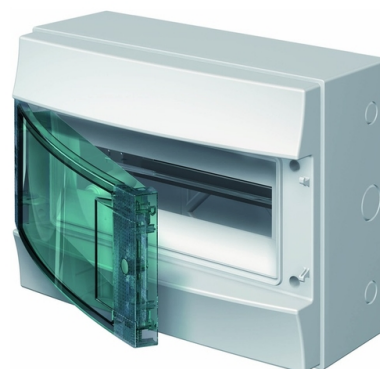

Rozvodnica nástenná Mistral65, IP 65, priehľadné dvere

Kód produktu 1SLM006501A1202

Typové číslo Mistral65 IP65/12M

Variant 12 M

POPIS

Stupeň krytia: IP 65

12 modulov (12 × 1), vrátane svorkovnic N a PE.

Priehľadné dvierka.

Rozmery (š × v × h): 320 × 250 × 155 mm

ĎALŠIE VARIANTY

	Variant	Kód produktu
	54M	1SLM006501A1208
	18 M	1SLM006502A1203
	24 M	1SLM006502A1204
	36 M	1SLM006501A1206
	36 M	1SLM006501A1205
	48 M	1SLM006501A1207
	72 M	1SLM006501A1209