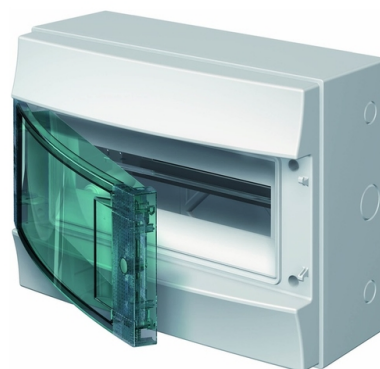

Rozvodnica nástenná Mistral65, IP 65, priehľadné dvere

Kód produktu 1SLM006501A1202

Typové číslo Mistral65 IP65/12M

Variant 12 M

POPIS

Stupeň krytia: IP 65

12 modulov (12 × 1), vrátane svorkovnic N a PE.

Priehľadné dvierka.

Rozmery (š × v × h): 320 × 250 × 155 mm

ĎALŠIE VARIANTY

	Variant	Kód produktu
	54M	1SLM006501A1208
	18 M	1SLM006502A1203
	24 M	1SLM006502A1204
	36 M	1SLM006501A1206
	36 M	1SLM006501A1205
	48 M	1SLM006501A1207
	72 M	1SLM006501A1209