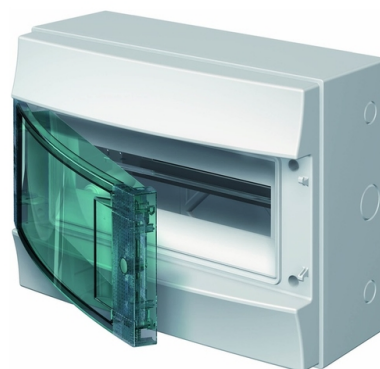

# Rozvodnica nástenná Mistral65, IP 65, priehľadné dvere

**Kód produktu** 1SLM006501A1202

**Typové číslo** Mistral65 IP65/12M

**Variant** 12 M

## POPIS

Stupeň krytia: IP 65

12 modulov (12 × 1), vrátane svorkovnic N a PE.

Priehľadné dverka.

Rozmery (š × v × h): 320 × 250 × 155 mm

## ĎALŠIE VARIANTY

Variant	Kód produktu
 54M	1SLM006501A1208
 18 M	1SLM006502A1203
 24 M	1SLM006502A1204
 36 M	1SLM006501A1206
 36 M	1SLM006501A1205
 48 M	1SLM006501A1207
 72 M	1SLM006501A1209