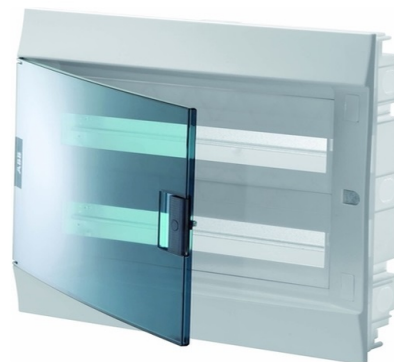

Rozvodnica nástenná Mistral41W, IP 41, priehľadné dvere

Kód produktu 1SPE007717F0921

Typové číslo Mistral41W IP41/36M

Variant 36 M

POPIS

Stupeň krytia: IP 41

36 modulov (18 × 2), vrátane svorkovnic N a PE.

Priehľadné dvierka.

Rozmery (š × v × h): 387 × 387 × 119 mm

ĎALŠIE VARIANTY

	Variant	Kód produktu
	12 M	1SPE007717F0421
	72M	1SPE007717F1121
	18 M	1SPE007717F0821
	24 M	1SPE007717F0521
	36 M	1SPE007717F0621
	48 M	1SPE007717F0721
	54M	1SPE007717F1021