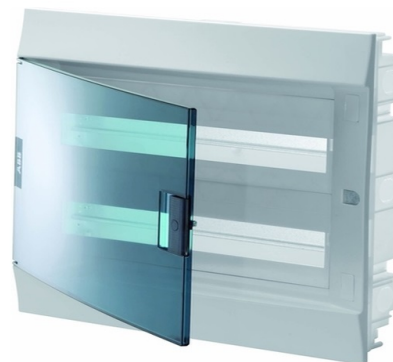

Rozvodnica nástenná Mistral41W, IP 41, priehľadné dvere

Kód produktu 1SPE007717F0921
Typové číslo Mistral41W IP41/36M
Variants 36 M

POPIS

Stupeň krytia: IP 41
36 modulov (18 × 2), vrátane svorkovnic N a PE.
Priehľadné dvierka.
Rozmery (š × v × h): 387 × 387 × 119 mm