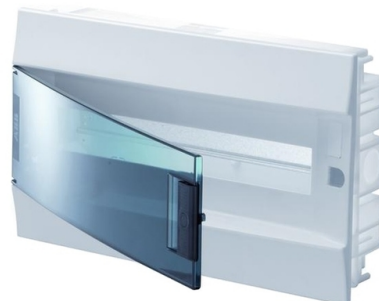

Rozvodnica zapustená Mistral41F, IP 41, priehľadné dvere

Kód produktu 1SLM004101A1204

Typové číslo Mistral41F IP41/18M

Variant 18 M

POPIS

Stupeň krytia: IP 41

18 modulov (18 × 1), vrátane svorkovnic N a PE.

Priehľadné dvierka.

Rozmery (š × v × h): 430 × 250 × 108 mm

ĎALŠIE VARIANTY

	Variant	Kód produktu
	12 M	1SLM004101A1203
	54m	1SLM004101A1209
	72M	1SLM004101A1210
	24 M	1SLM004101A1205
	36 M	1SLM004101A1207
	36 M	1SLM004101A1206
	48 M	1SLM004101A1208