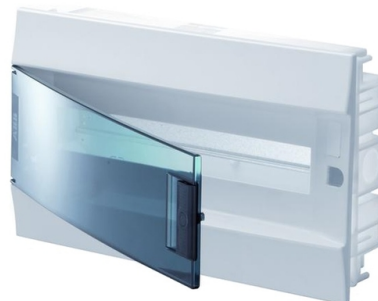

# Rozvodnica zapustená Mistral41F, IP 41, priehľadné dvere

**Kód produktu** 1SLM004101A1204

**Typové číslo** Mistral41F IP41/18M

**Variant** 18 M

## POPIS

Stupeň krytia: IP 41

18 modulov (18 × 1), vrátane svorkovnic N a PE.

Priehľadné dvierka.

Rozmery (š × v × h): 430 × 250 × 108 mm