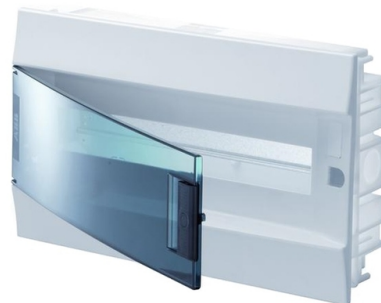

# Rozvodnica zapustená Mistral41F, IP 41, priehľadné dvere

**Kód produktu** 1SLM004101A1204

**Typové číslo** Mistral41F IP41/18M

**Variant** 18 M

## POPIS

Stupeň krytia: IP 41

18 modulov (18 × 1), vrátane svorkovnic N a PE.

Priehľadné dvierka.

Rozmery (š × v × h): 430 × 250 × 108 mm