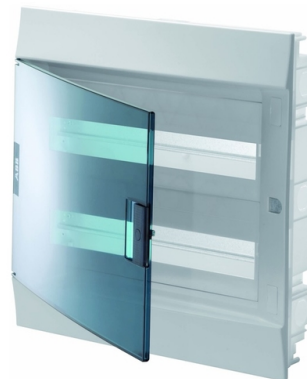

Rozvodnica zapustená Mistral41F, IP 41, priehľadné dvere

Kód produktu 1SLM004101A1205

Typové číslo Mistral41F IP41/24M

Varianta 24 M

POPIS

Stupeň krytia: IP 41

24 modulov (12 × 2), vrátane svorkovnic N a PE.

Priehľadné dverka.

Rozmery (š × v × h): 320 × 435 × 108 mm

ĎALŠIE VARIANTY

	Varianta	Kód produktu
	12 M	1SLM004101A1203
	54m	1SLM004101A1209
	72M	1SLM004101A1210
	18 M	1SLM004101A1204
	36 M	1SLM004101A1207
	36 M	1SLM004101A1206
	48 M	1SLM004101A1208