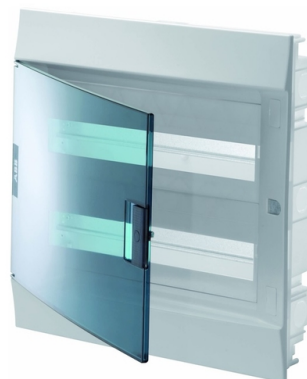

Rozvodnica zapustená Mistral41F, IP 41, priehľadné dvere

Kód produktu 1SLM004101A1205

Typové číslo Mistral41F IP41/24M

Variant 24 M

POPIS

Stupeň krytia: IP 41

24 modulov (12 × 2), vrátane svorkovnic N a PE.

Priehľadné dvierka.

Rozmery (š × v × h): 320 × 435 × 108 mm

ĎALŠIE VARIANTY

	Variant	Kód produktu
	12 M	1SLM004101A1203
	54m	1SLM004101A1209
	72M	1SLM004101A1210
	18 M	1SLM004101A1204
	36 M	1SLM004101A1207
	36 M	1SLM004101A1206
	48 M	1SLM004101A1208