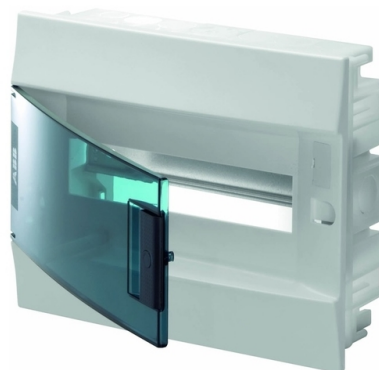

Rozvodnica zapustená Mistral41F, IP 41, priehľadné dvere

Kód produktu 1SLM004101A1203

Typové číslo Mistral41F IP41/12M

Variant 12 M

POPIS

Stupeň krytia: IP 41

12 modulov (12 × 1), vrátane svorkovnic N a PE.

Priehľadné dvierka.

Rozmery (š × v × h): 320 × 250 × 108 mm

ĎALŠIE VARIANTY

	Variant	Kód produktu
	18 M	1SLM004101A1204
	24 M	1SLM004101A1205
	36 M	1SLM004101A1207
	36 M	1SLM004101A1206
	48 M	1SLM004101A1208