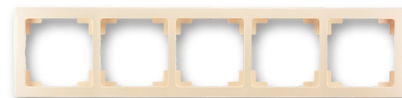

# Rámček pre elektroinštalačné prístroje, päť násobný

**Kód produktu** 3901J-A00050 C1

**Dizajn** Swing®L

**Varianta** krémová

## POPIS

Pre vodorovnú aj zvislú montáž

## ĎALŠIE VARIANTY

Variant	Kód produktu
 Biela	3901J-A00050 B1
 Mocca	3901J-A00050 C3
 Svetlo Šedá	3901J-A00050 S1
 Tehlová	3901J-A00050 R3