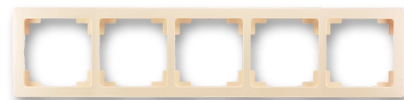

Rámček pre elektroinštalačné prístroje, päť násobný

Kód produktu 3901J-A00050 C1

Dizajn Swing®L

Varianta krémová

POPIS

Pre vodorovnú aj zvislú montáž

ĎALŠIE VARIANTY

	Variant	Kód produktu
	biela	3901J-A00050 B1
	mocca	3901J-A00050 C3
	svetlo šedá	3901J-A00050 S1
	tehlová	3901J-A00050 R3