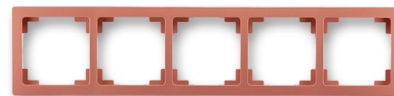

Rámček pre elektroinštalačné prístroje, päť násobný

Kód produktu 3901J-A00050 R3

Dizajn Swing®L

Variants tehlová

POPIS

Pre vodorovnú aj zvislú montáž.

ĎALŠIE VARIANTY

Variants	Kód produktu
 Biela	3901J-A00050 B1
 Krémová	3901J-A00050 C1
 Mocca	3901J-A00050 C3
 Svetlo Šedá	3901J-A00050 S1