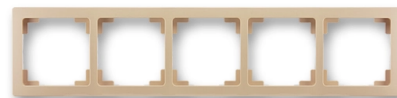

Rámček pre elektroinštalačné prístroje, päť násobný

Kód produktu 3901J-A00050 C3

Dizajn Swing®L

Variant mocca

POPIS

Pre vodorovnú aj zvislú montáž.

ĎALŠIE VARIANTY

Variant	Kód produktu
 biela	3901J-A00050 B1
 krémová	3901J-A00050 C1
 svetlo šedá	3901J-A00050 S1
 tehlová	3901J-A00050 R3