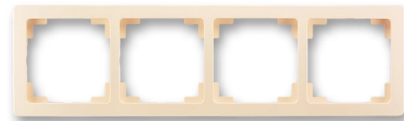

# Rámček pre elektroinštalačné prístroje, štvor násobný

**Kód produktu** 3901J-A00040 C1

**Dizajn** Swing®L

**Varianta** krémová

## POPIS

Pre vodorovnú aj zvislú montáž.

## ĎALŠIE VARIANTY

	Variant	Kód produktu
	biela	3901J-A00040 B1
	mocca	3901J-A00040 C3
	svetlo šedá	3901J-A00040 S1
	tehlová	3901J-A00040 R3