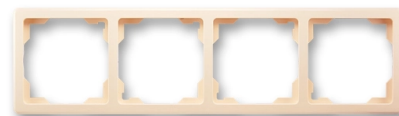

Rámček pre elektroinštalačné prístroje, štvor násobný

Kód produktu 3901G-A00040 C1

Dizajn Swing®

Varianta krémová

POPIS

Pre vodorovnú aj zvislú montáž

ĎALŠIE VARIANTY

	Variant	Kód produktu
	biela	3901G-A00040 B1
	běžová	3901G-A00040 D1
	svetlo šedá	3901G-A00040 S1
	hnedá	3901G-A00040 H1