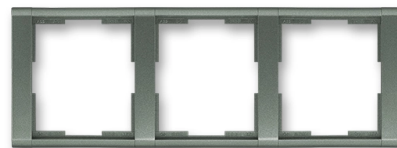

Rámček pre elektroinštalačné prístroje, troj násobný vodorovný

Kód produktu 3901F-A00130 34

Dizajn Time®

Variant antracitová

POPIS

Pre vodorovnú montáž

Pre montáž do podkladov triedy reakcie na oheň B, C, D, E, F (pri použití bezšrúbových prístrojov).

ĎALŠIE VARIANTY

Variant	Kód produktu
 Biela / Ladová Biela	3901F-A00130 01
 Biela / Biela	3901F-A00130 03
 Titánová	3901F-A00130 08
 Starostrieborná	3901F-A00130 32
 Šampanská	3901F-A00130 33
 Oceľová	3901F-A00130 36