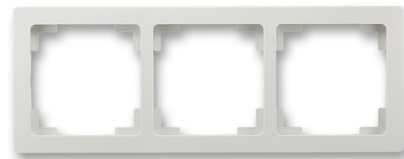

Rámček pre elektroinštalačné prístroje, troj násobný

Kód produktu 3901J-A00030 S1

Dizajn Swing®L

Varianta svetlo šedá

POPIS

Pre vodorovnú aj zvislú montáž.

ĎALŠIE VARIANTY

	Variant	Kód produktu
	biela	3901J-A00030 B1
	krémová	3901J-A00030 C1
	mocca	3901J-A00030 C3
	tehlová	3901J-A00030 R3