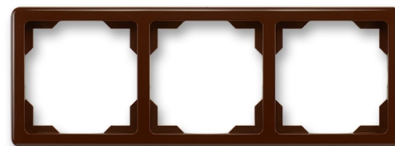

# Rámček pre elektroinštalačné prístroje, troj násobný

Kód produktu 3901G-A00030 H1

Dizajn Swing®

Varianta hnedá

## ĎALŠIE VARIANTY

	Varianta	Kód produktu
	biela	3901G-A00030 B1
	krémová	3901G-A00030 C1
	běžová	3901G-A00030 D1
	svetlo šedá	3901G-A00030 S1