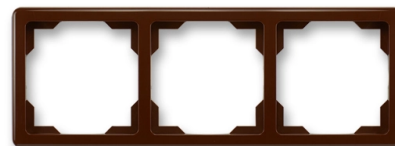

# Rámček pre elektroinštalačné prístroje, troj násobný

Kód produktu 3901G-A00030 H1

Dizajn Swing®

Variants hnedá

## ĎALŠIE VARIANTY

	Variant	Kód produktu
	biela	3901G-A00030 B1
	krémová	3901G-A00030 C1
	běžová	3901G-A00030 D1
	svetlo šedá	3901G-A00030 S1