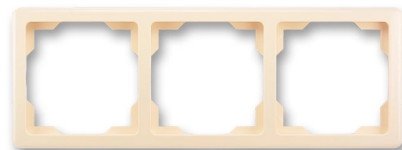

Rámček pre elektroinštalačné prístroje, troj násobný

Kód produktu 3901G-A00030 C1

Dizajn Swing®

Varianta krémová

POPIS

Pre vodorovnú aj zvislú montáž

ĎALŠIE VARIANTY

Varianta	Kód produktu
 Biela	3901G-A00030 B1
 Běžová	3901G-A00030 D1
 Svetlo Šedá	3901G-A00030 S1
 Hnedá	3901G-A00030 H1