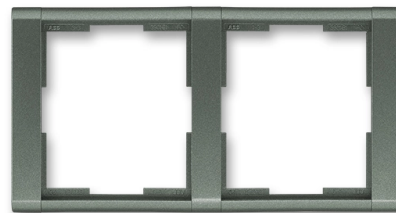

Rámček pre elektroinštalačné prístroje, dvoj násobný vodorovný

Kód produktu 3901F-A00120 34

Dizajn Time®

Variant antracitová

POPIS

Pre vodorovnú montáž

Pre montáž do podkladov triedy reakcie na oheň B, C, D, E, F (pri použití bezšrúbových prístrojov).

ĎALŠIE VARIANTY

Variant	Kód produktu
 Biela / Ľadová Biela	3901F-A00120 01
 Biela / Biela	3901F-A00120 03
 Titánová	3901F-A00120 08
 Starostrieborná	3901F-A00120 32
 Šampanská	3901F-A00120 33
 Oceľová	3901F-A00120 36